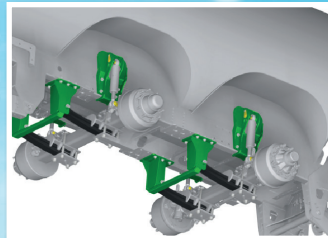

# VOLUMETRA 20 000 L

**UITGERUST VOOR VERSCHILLENDE VERSPREIDINGSWERKTUIGEN  
(BOMEN EN BEMESTERS)**

**Bedieningskastje  
in de cabine +  
Touch-Control scherm**

**Verschillende  
voorafuistrustingen**

**Vastgebout  
en verplaatsbaar  
Hydro-Tandem onderstel**

**Geïntegreerde  
hefinrichting en  
"Automaat 2+4"  
hydraulische uitrusting**

**Terradisc 4000**

**ADVANTAGE**

SCAN ME