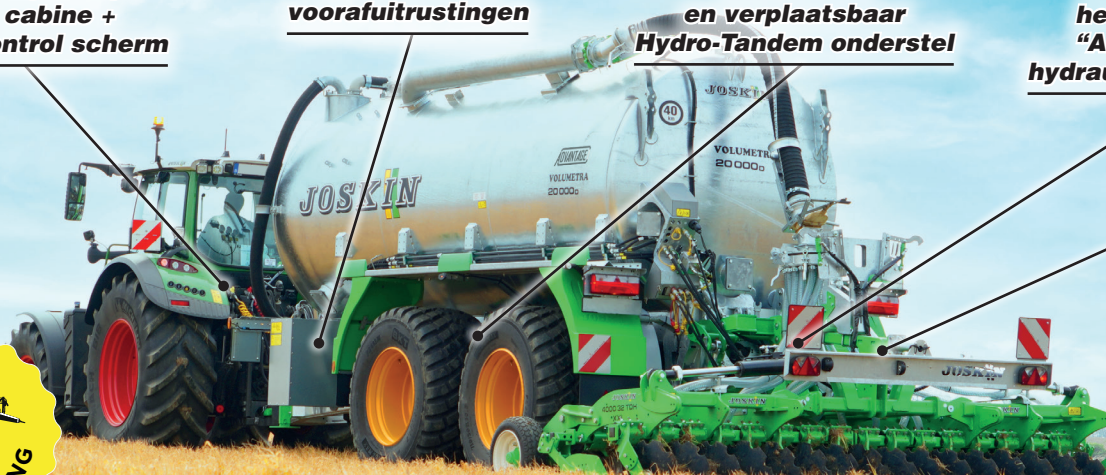

# VOLUMETRA 20 000 L

**UITGERUST VOOR VERSCHILLENDE VERSPREIDINGSWERKTUIGEN  
(BOMEN EN BEMESTERS)**

**Bedieningskastje  
in de cabine +  
Touch-Control scherm**

**Verschillende  
voorafuistrustingen**

**Vastgebout  
en verplaatsbaar  
Hydro-Tandem onderstel**

**Geïntegreerde  
hefinrichting en  
"Automaat 2+4"  
hydraulische uitrusting**

**Terradisc 4000**

**ADVANTAGE**

SCAN ME